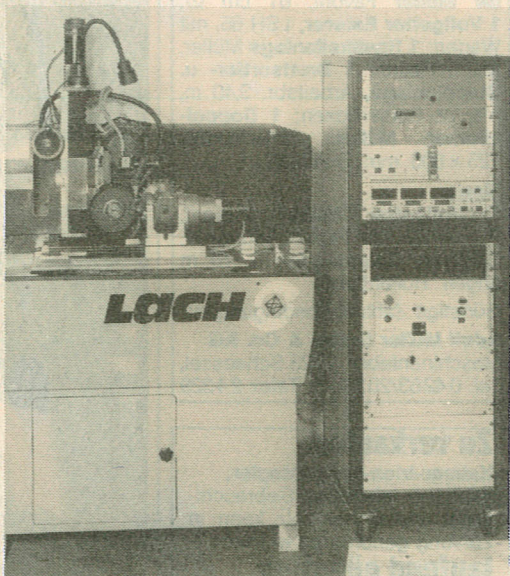

Diamantwerkzeug mit System

Erstmals auf der Interbimall wird der Pionier in der Entwicklung und Anwendung polykristalliner Diamanten für die Bearbeitung aller Holzwerkstoffe ein sog. „Dia-Werkzeug mit System“ vorstellen. Die Firma entwickelte aus der seit 1973 gesammelten Erfahrung in der Herstellung polykristalliner Diamantwerkzeuge besondere

Schärfautomat für Diamantwerkzeuge

Diamantschleifmaschinen, die man nunmehr auch Anwendern für das Selbstschärfen oder auch Schleifdiensten anbietet. Der Hersteller sieht in der Kombination Diamantwerkzeug und Diamantschleifmaschine die Gewähr, daß die besonders hohe Schärfequalität weltweit nachvollzogen werden kann.